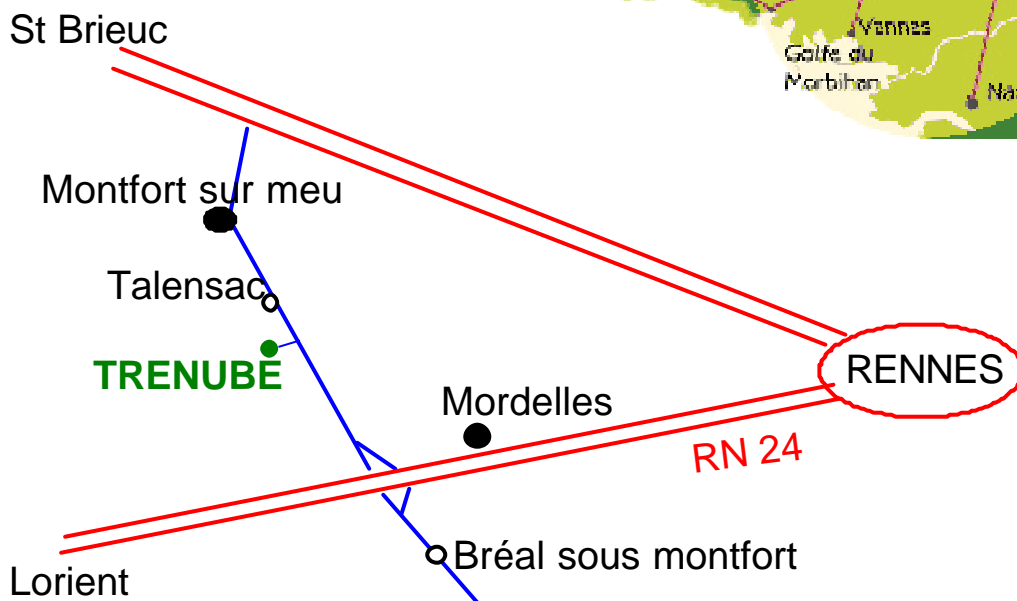

# La Ferme de Trénube

**La Ferme de Trénube**  
**Ferme pédagogique – Gîte de groupe**  
**Trénube**  
**35160 Talensac**

**Tél. : 02 99 09 10 51**

## A partir de l'axe RENNES – LORIENT

- ⇒ Sur la RN 24 prendre la **sortie de la D62**, Bréal sous Montfort.
- ⇒ Faire **4 Km** en direction de **TALENSAC**.
- ⇒ 1ère route à gauche au niveau du panneau signalant la présence d'un radar automatique.
- ⇒ Continuer sur **500m** et prendre le chemin à **droite dans le premier virage** – panneau en forme de « vache ».

## A partir de MONTFORT sur MEU

- ⇒ Direction TALENSAC traverser le bourg en direction de BREAL sous MONTFORT.
- ⇒ Faire environ 3 Km prendre 1ère route à droite après le ruisseau le « SEREIN ».
- ⇒ Continuer sur **300m** et prendre le chemin à **droite dans le premier virage**.

## Coordonnées GPS :

Trénube – Talensac

Longitude : 1/54/48/O Latitude : 48/4/48/N